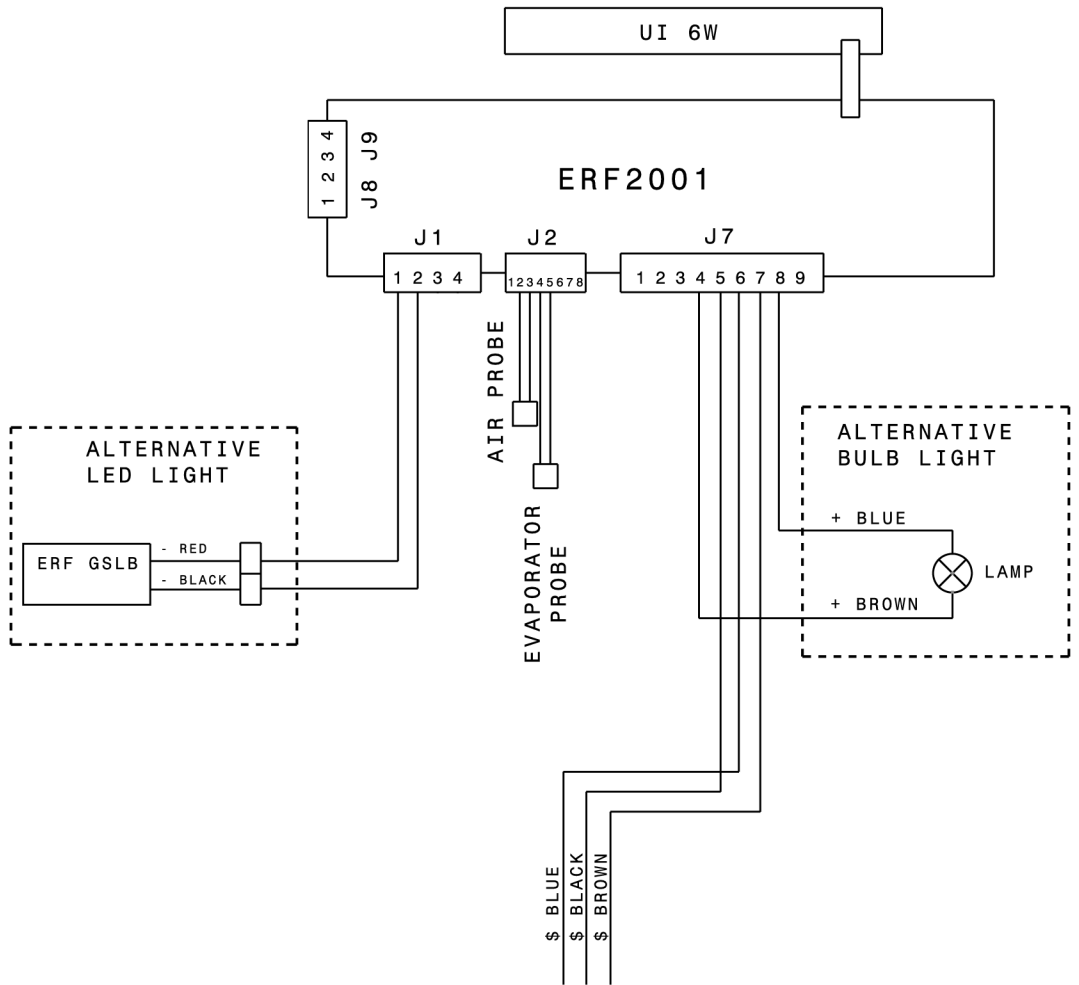

**P0000300001011**

a	Gelb-Grün
b	Braun
c	Blau
d	Weiss
e	Schwarz
f	Grau
2	Kompressor, Kühlschrank
5	Motorschutz
13	Kühlschranklampe
24	Lüfter
28	Kondensator
Power supply	Netzkabel
NTC Sensor	NTC Fühler
41	Elektronik

**P0000300001015**

a	Gelb-Grün
b	Braun
c	Blau
d	Weiss
e	Schwarz
f	Grau
2	Kompressor, Kühlschrank
5	Motorschutz
13	Kühlschranklampe
28	Kondensator
41	Elektronik

**P0000300001131**

Black	Schwarz
Blue	Blau
Brown	Braun
White	Weiss
Yellow/Green	Gelb-Grün
Supply cable	Netzkabel
Compressor	Kompressor, Kühlschrank
PCB	Elektronik
Fan	Lüfter
Capacitor	Kondensator
Motor protector	Motorschutz
Lamp	Lampe