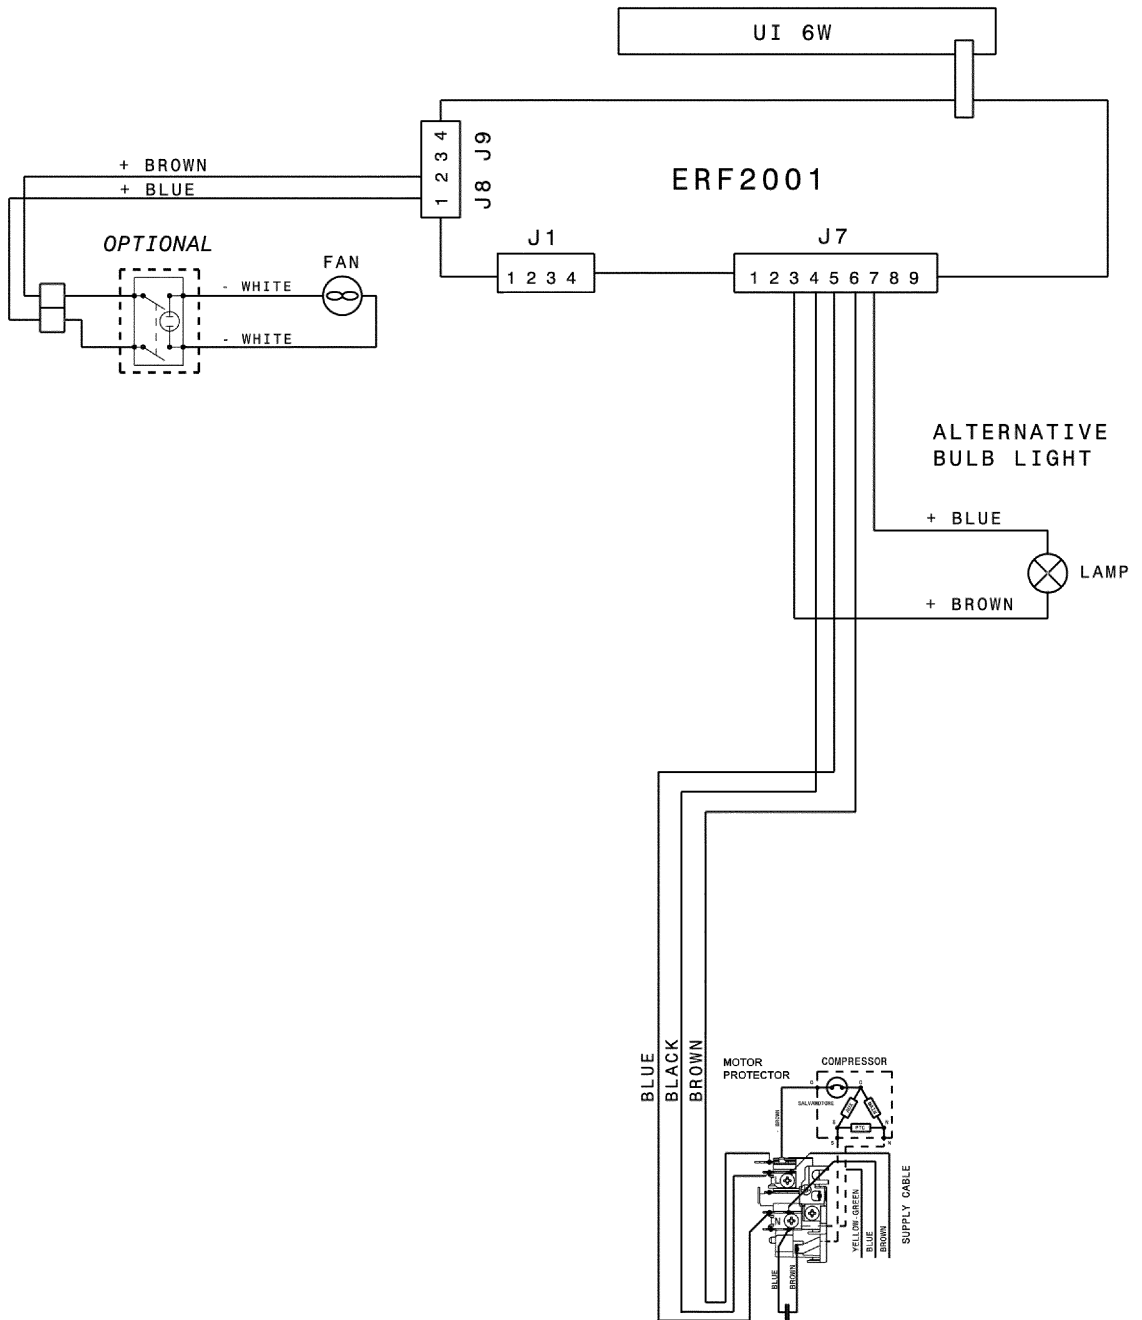

**P0000300001011**

a	Gelb-Grün
b	Braun
c	Blau
d	Weiss
e	Schwarz
f	Grau
2	Kompressor, Kühlschrank
5	Motorschutz
13	Kühlschranklampe
24	Lüfter
28	Kondensator
Power supply	Netzkabel
NTC Sensor	NTC Fühler
41	Elektronik

**P0000300001015**

a	Gelb-Grün
b	Braun
c	Blau
d	Weiss
e	Schwarz
f	Grau
2	Kompressor, Kühlschrank
5	Motorschutz
13	Kühlschranklampe
28	Kondensator
41	Elektronik

**P0000300001131**

Black	Schwarz
Blue	Blau
Brown	Braun
White	Weiss
Yellow/Green	Gelb-Grün
Supply cable	Netzkabel
Compressor	Kompressor, Kühlschrank
PCB	Elektronik
Fan	Lüfter
Capacitor	Kondensator
Motor protector	Motorschutz
Lamp	Lampe